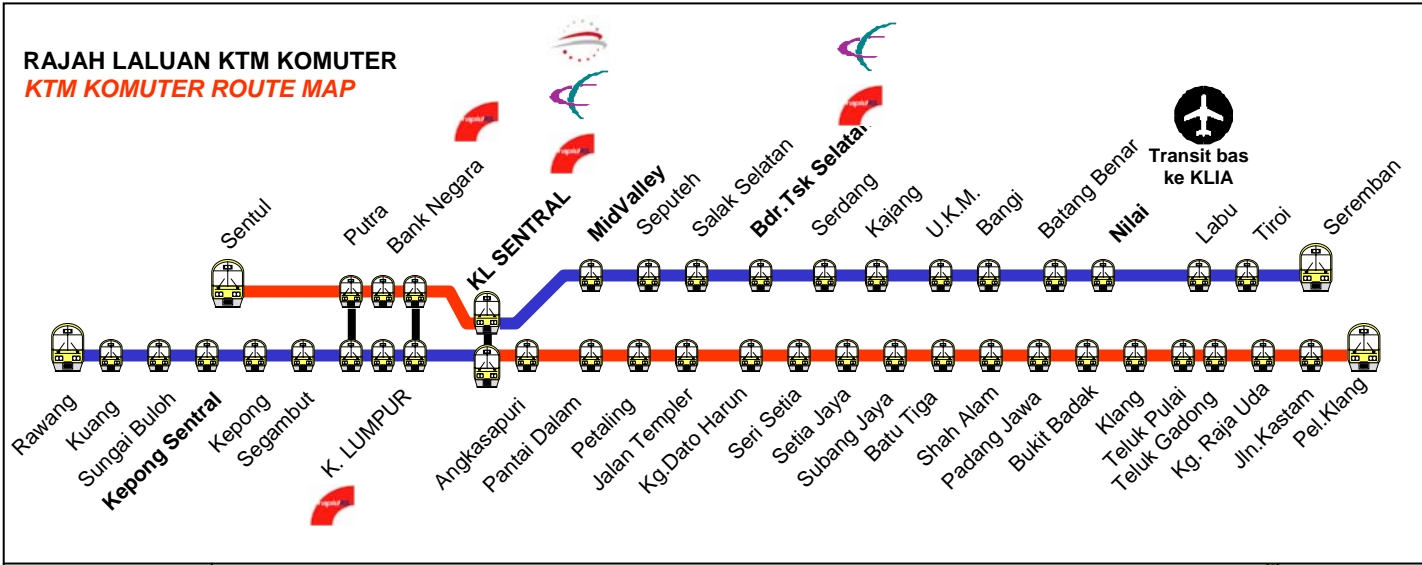

**RAJAH LALUAN KTM KOMUTER**  
**KTM KOMUTER ROUTE MAP**

**PETUNJUK**  
**LEGEND**

Laluan Seremban - Rawang  
*Seremban - Rawang route*

Laluan Sentul - Pel. Klang  
*Sentul - Pel. Klang route*

Stesen  
*Station*

Stesen pertukaran  
*Interchange*