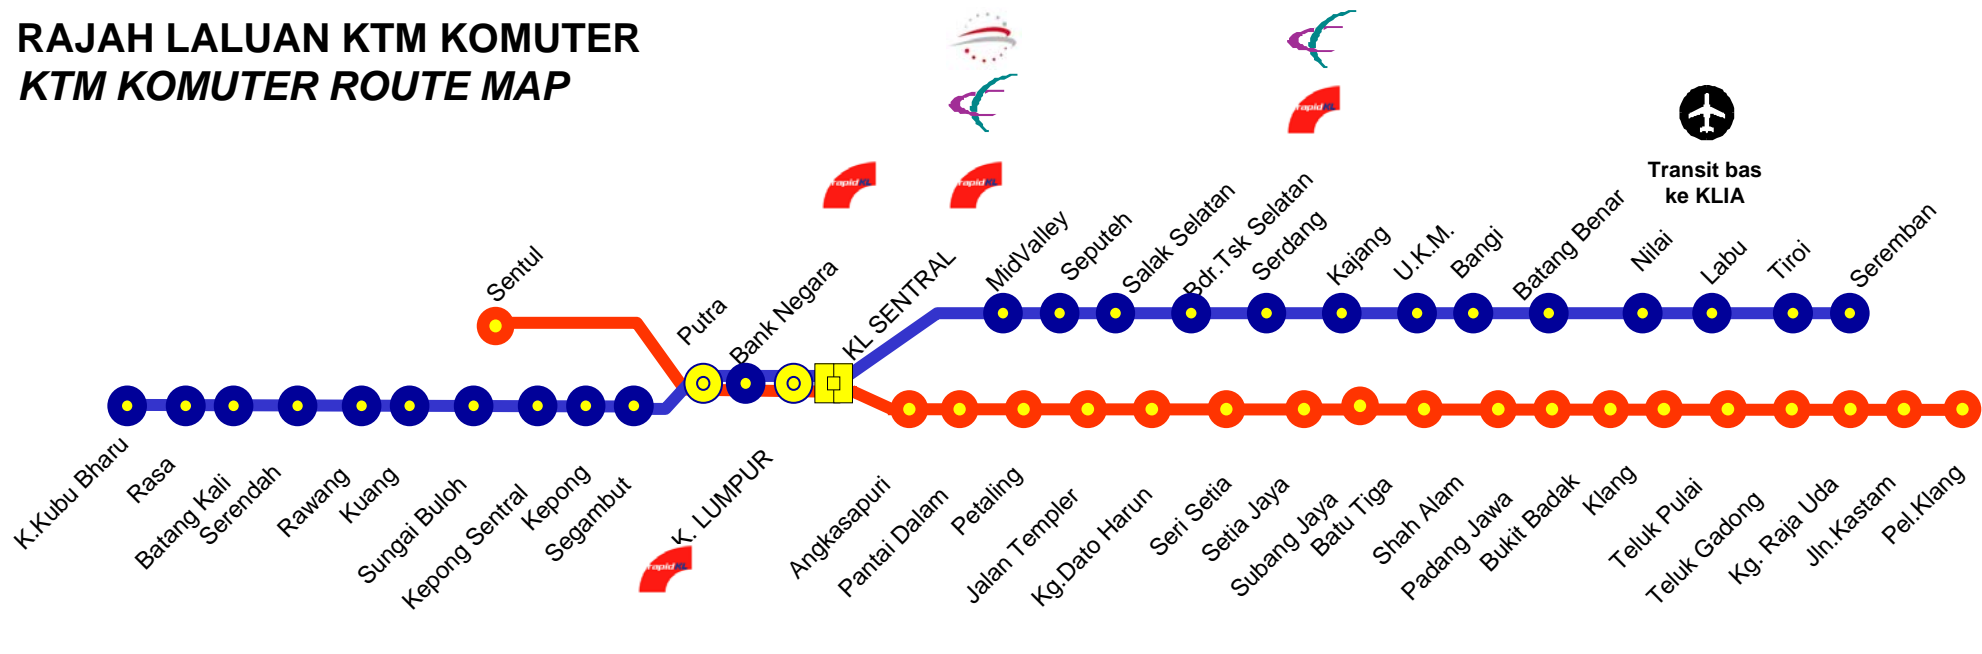

RAJAH LALUAN KTM KOMUTER

KTM KOMUTER ROUTE MAP

PETUNJUK LEGEND

Laluan Seremban - Rawang
Seremban - Rawang route

Laluan Sentul - Pel.Klang
Sentul - Pel.Klang route

Stesen
Station

Stesen pertukaran
Interchange